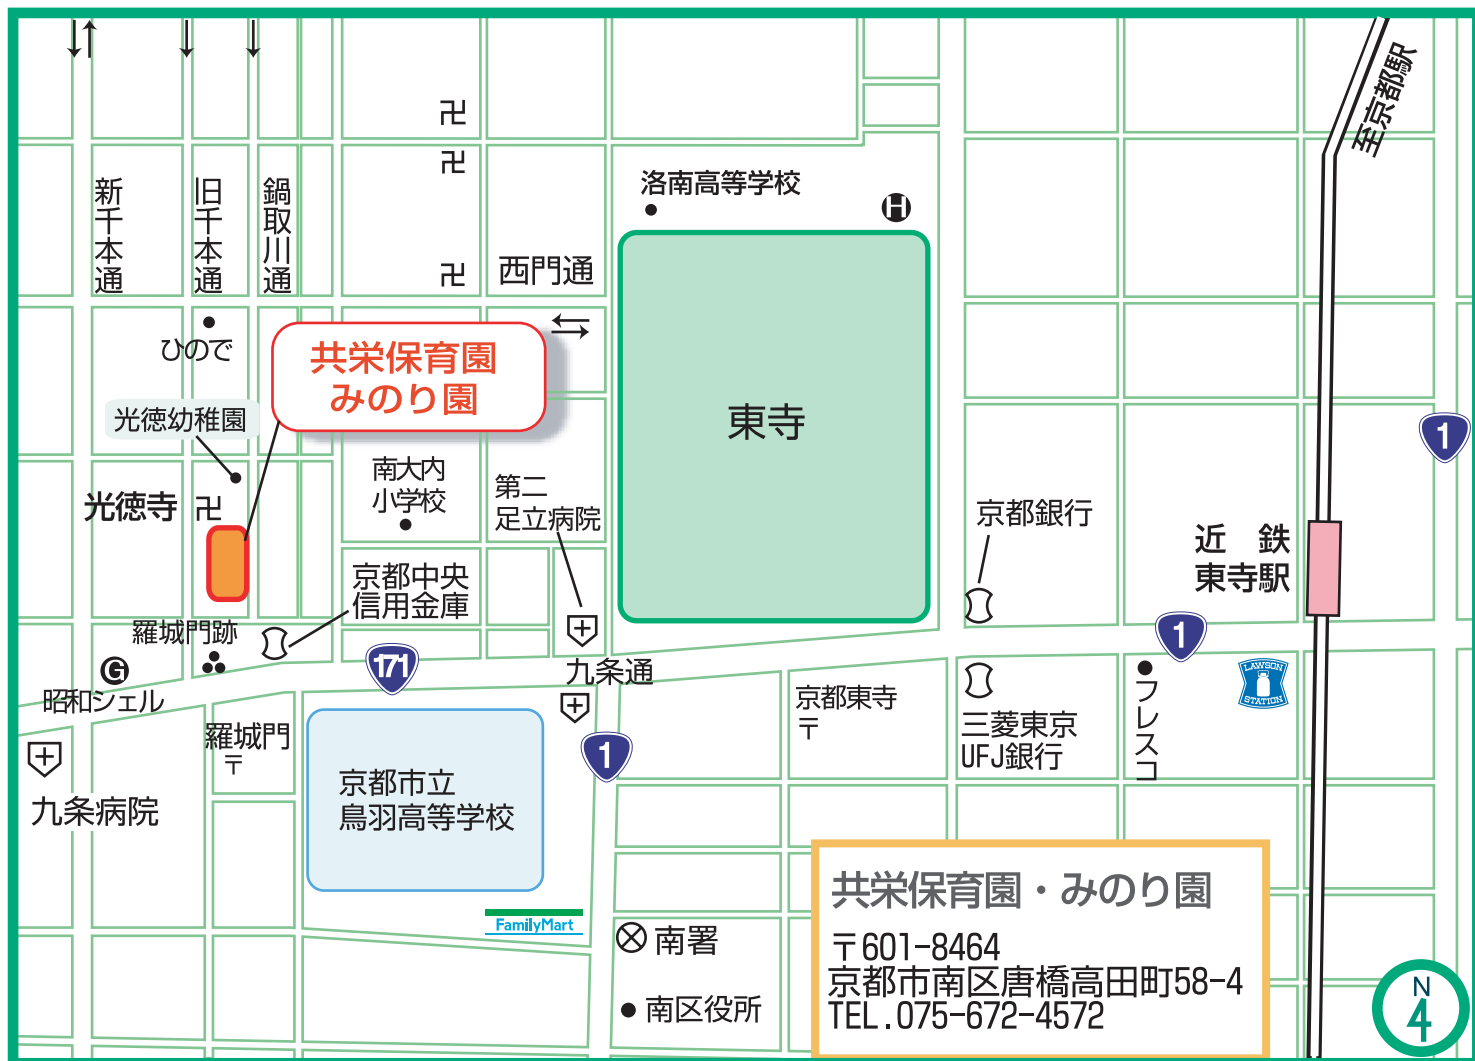

社会福祉法人優応会 社会福祉法人無量寿会

共栄保育園 みのり園

ACCESS MAP

〒601-8464 京都市南区唐橋高田町58-4

TEL.075-672-4572

当園へお越しの際は、地図をご参照ください。
お車の場合、通常駐車場がございませんので、お電話にてご相談ください。
徒歩の場合、近鉄東寺駅より徒歩約15分です。