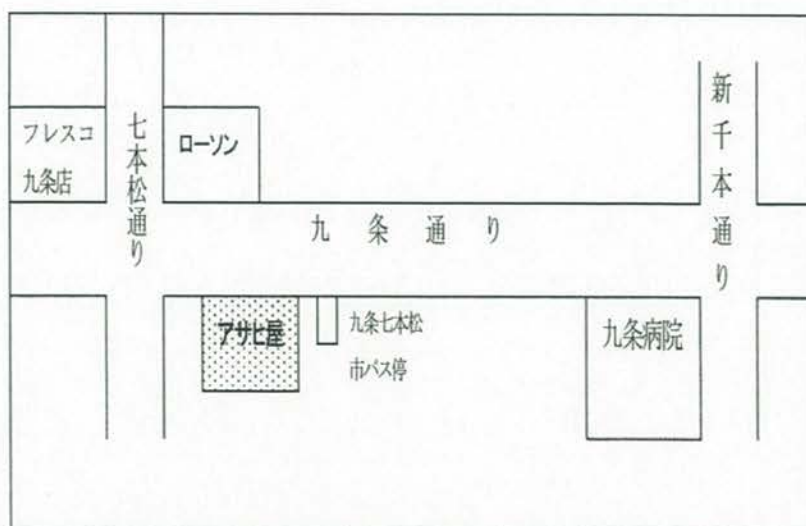

各販売店のお知らせ

新年度用品購入日以外は、各自でご購入ください。

【**13歳児** (1歳児～)

【双葉産業株式会社 大宮店】

住所 〒600-8363

京都市下京区大宮通り花屋町下ル
大宮町2丁目594

TEL 075-343-1733

営業時間 平日 AM9:00～PM5:00

定休日 日曜・祝日・第2、4土曜日

(12月より4月の入学式までの期間中に限り

無休ですが、営業時間が10:00～PM4:00となります。)

【**13.0cm** (13.0cm～)

【(株)アサヒ屋】

住所 〒601-8452

京都市南区唐橋堂ノ前町1

TEL 075-691-2073

FAX 075-682-0856

営業時間 午前9時～午後6時

定休日 日曜、祝日 (土曜日は、営業)

※サイズが合う様になったらご購入ください。(白は13.0cmよりあります。)

※屋上用シューズは、新3歳児より購入をお願いします。